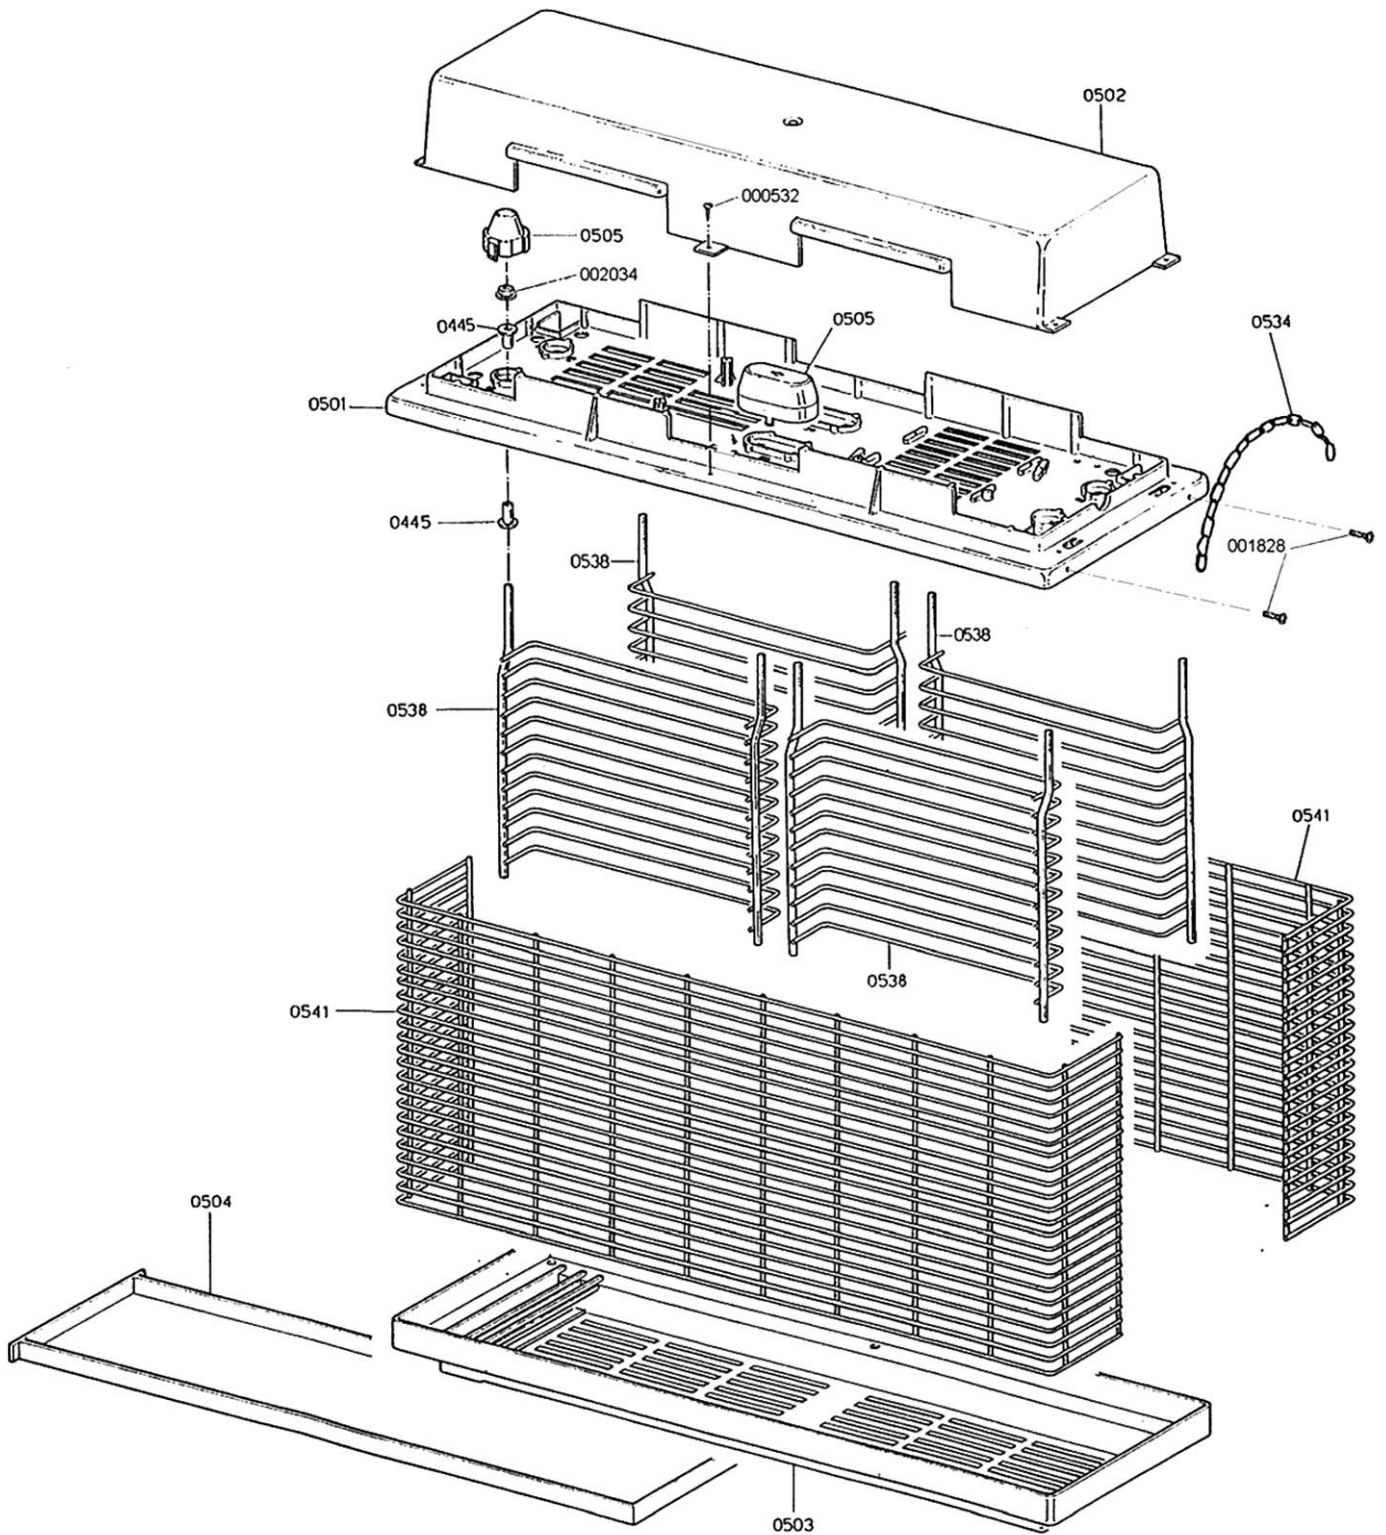

# ART. 305E-307E-308E

Professional electro-insecticide "CRI-CRI" •  
Électrodésinsectiseur professionnel "CRI-CRI" •

PART.NUM.	DESCRIPTION	DESCRIPTION
0445	Insulating bush	Douille isolante
0501	PCL light grey panel	Planche gris clair PCL
0502	PCL light grey cover	Couvercle gris clair PCL
0503	PCL light grey bottom	Fond gris clair PCL
0504	PCL light grey drawer	Tiroir gris clair PCL
0505	PCL covers set PCL (1/2)	Serie de capuchons PCL (1/2)
000532	3.5 x 13 self-tapping screw	Vis autotaradeuse 3,5 x 13
0534	45 cm chain	Chaîne 45 cm
0538	12 wire internal grid	Grille intérieure 12 fils
0541	PLC white external grid	Grille extérieure blanche PLC
001828	3.5 x 10 self-tapping screw	Vis autotaradeuse 3,5 x 10
002034	6MA nut with washer	Terou 6MA avec rondelle

# ART. 305E

Professional electro-insecticide 1x20W "CRI-CRI" •  
Électrodésinsectiseur professionnel 1x20W "CRI-CRI" •

PART.NUM.	DESCRIPTION	DESCRIPTION
000292	Ø7 rubber ring	Protection de caoutchouc Ø7
000532	3.5 x 13 self-tapping screw	Vis autotaradeuse 3,5 x 13
001806	3 x 0.75 - 1.5m cord Italian plug	Câble 3 x 0,75 - 1,5m fiche Italie
002034	6MA nut with washer	Écrou 6MA avec rondelle
0134	PA 27/2 WP junction box	Bornier PA 27/2 WP
0147	Starter holder	Porte-starter
0411	S10 starter	Starter S10
0419	14 cm rigid wire	Câble rigide 14 cm
0424	230V/50Hz transformer	Transformateur 230V/50Hz
0429	High tension wire	Câble haute tension
0445	Insulating bush	Douille isolante
0508	20/40 W lamp holder	Porte lampe 20/40 W
0512	TL 20 W PHILIPS lamp	Lampe TL 20 W PHILIPS
0515	20W 230V/50Hz ballast	Réacteur 20W 230V/50Hz
0536	Connecting bar	Connexion électrique
0538	12 wire internal grid	Grille intérieure 12 fils
0590	70 cm rigid wire	Câble rigide 70 cm
0914	24 cm rigid wire	Câble rigide 24 cm
A002	Cable lock	Pince-câble
A010	3.5 x 45 self-tapping screw	Vis autotaradeuse 3,5 x 45
A011	3.5 x 16 self-tapping screw	Vis autotaradeuse 3,5 x 16
A046	Ø4 tab washer	Rondelle dentelée Ø4