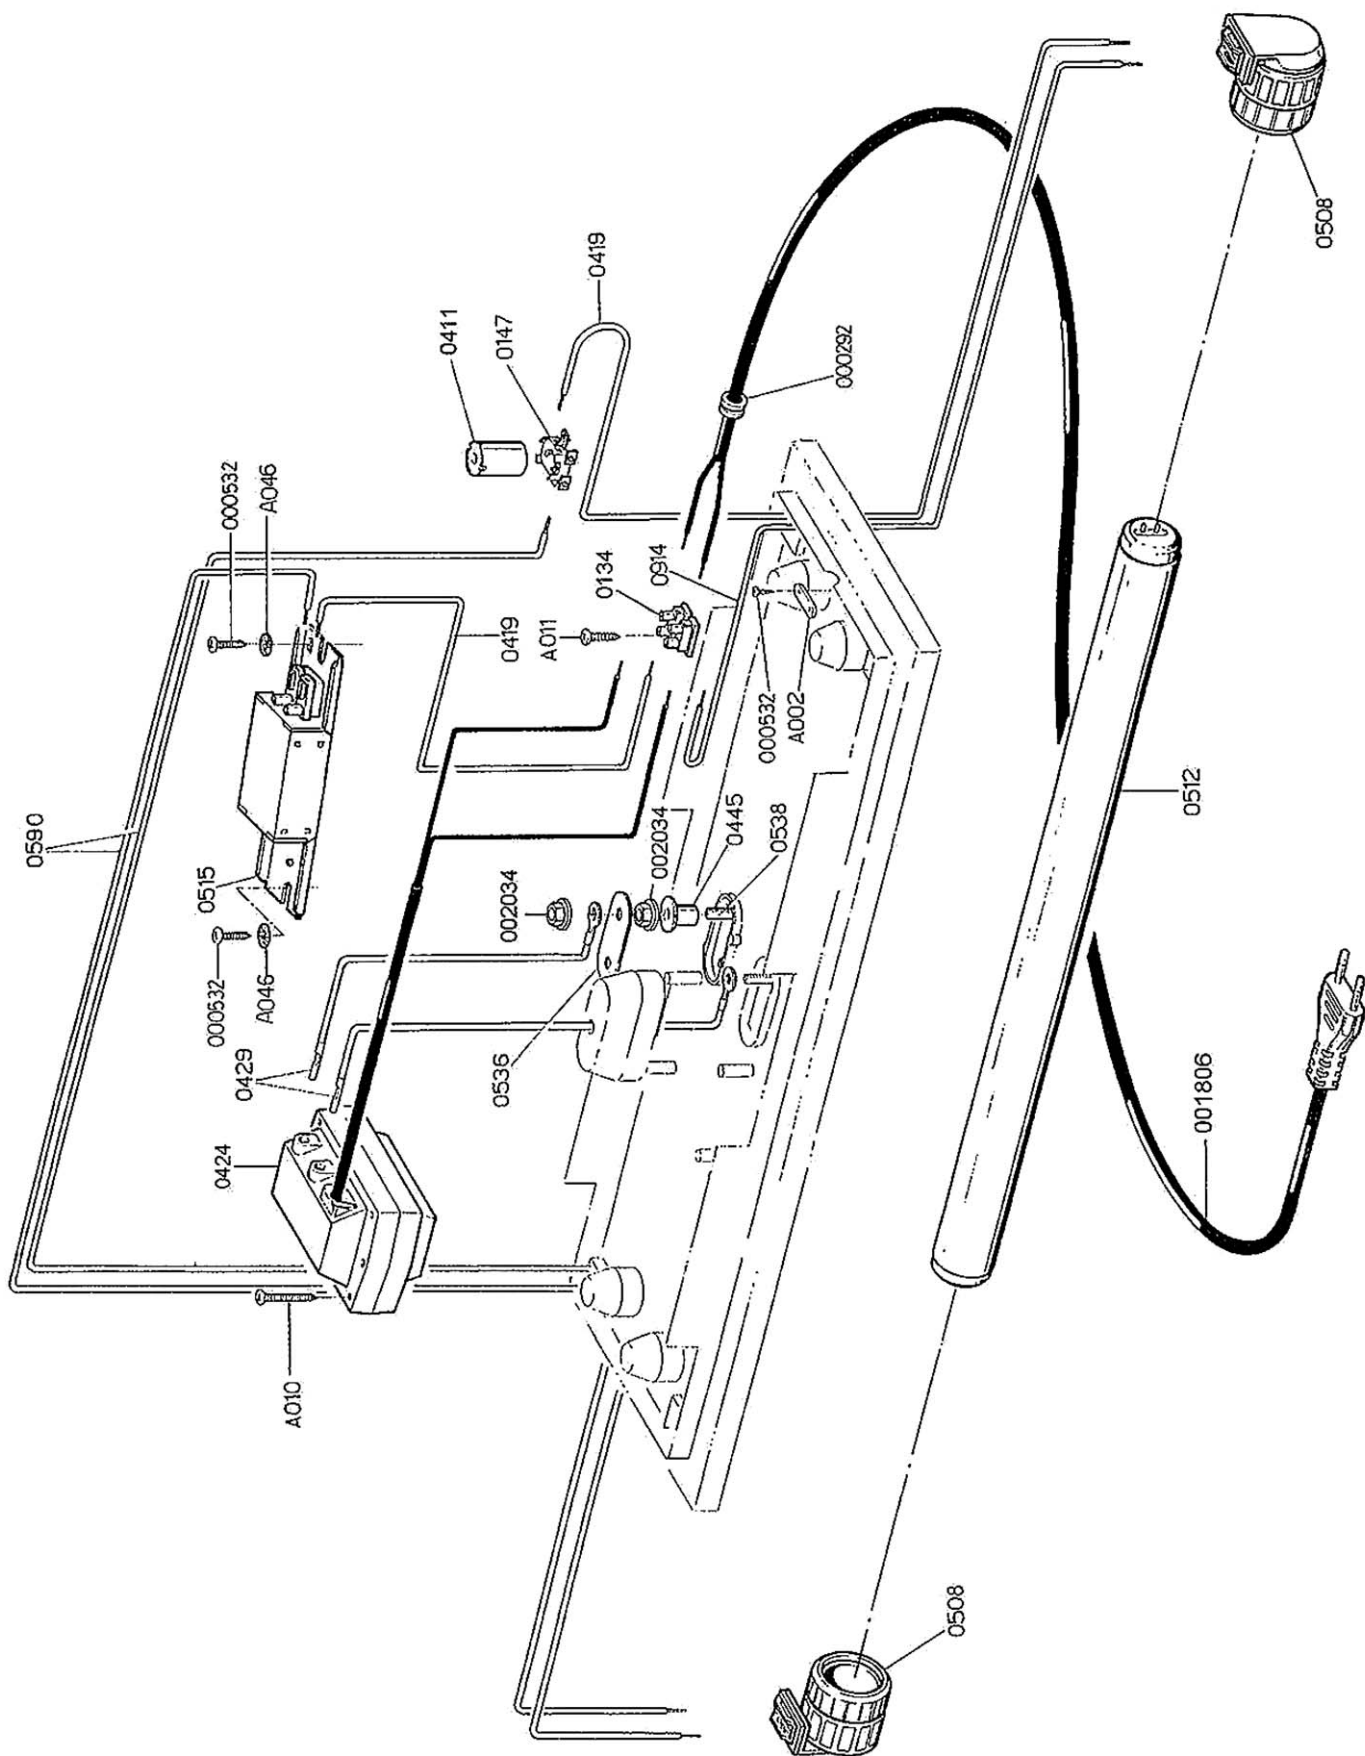

# ART. 305E-307E-308E

Professional electro-insecticide "CRI-CRI" •  
Électrodésinsectiseur professionnel "CRI-CRI" •

PART.NUM.	DESCRIPTION	DESCRIPTION
0445	Insulating bush	Douille isolante
0501	PCL light grey panel	Planche gris clair PCL
0502	PCL light grey cover	Couvercle gris clair PCL
0503	PCL light grey bottom	Fond gris clair PCL
0504	PCL light grey drawer	Tiroir gris clair PCL
0505	PCL covers set PCL (1/2)	Serie de capuchons PCL (1/2)
000532	3.5 x 13 self-tapping screw	Vis autotaradeuse 3,5 x 13
0534	45 cm chain	Chaîne 45 cm
0538	12 wire internal grid	Grille intérieure 12 fils
0541	PLC white external grid	Grille extérieure blanche PLC
001828	3.5 x 10 self-tapping screw	Vis autotaradeuse 3,5 x 10
002034	6MA nut with washer	Terou 6MA avec rondelle

# ART. 305E

Professional electro-insecticide 1x20W "CRI-CRI" •  
Électrodésinsectiseur professionnel 1x20W "CRI-CRI" •

PART.NUM.	DESCRIPTION	DESCRIPTION
000292	Ø7 rubber ring	Protection de caoutchouc Ø7
000532	3.5 x 13 self-tapping screw	Vis autotaradeuse 3,5 x 13
001806	3 x 0.75 - 1.5m cord Italian plug	Câble 3 x 0,75 - 1,5m fiche Italie
002034	6MA nut with washer	Écrou 6MA avec rondelle
0134	PA 27/2 WP junction box	Bornier PA 27/2 WP
0147	Starter holder	Porte-starter
0411	S10 starter	Starter S10
0419	14 cm rigid wire	Câble rigide 14 cm
0424	230V/50Hz transformer	Transformateur 230V/50Hz
0429	High tension wire	Câble haute tension
0445	Insulating bush	Douille isolante
0508	20/40 W lamp holder	Porte lampe 20/40 W
0512	TL 20 W PHILIPS lamp	Lampe TL 20 W PHILIPS
0515	20W 230V/50Hz ballast	Réacteur 20W 230V/50Hz
0536	Connecting bar	Connexion électrique
0538	12 wire internal grid	Grille intérieure 12 fils
0590	70 cm rigid wire	Câble rigide 70 cm
0914	24 cm rigid wire	Câble rigide 24 cm
A002	Cable lock	Pince-câble
A010	3.5 x 45 self-tapping screw	Vis autotaradeuse 3,5 x 45
A011	3.5 x 16 self-tapping screw	Vis autotaradeuse 3,5 x 16
A046	Ø4 tab washer	Rondelle dentelée Ø4